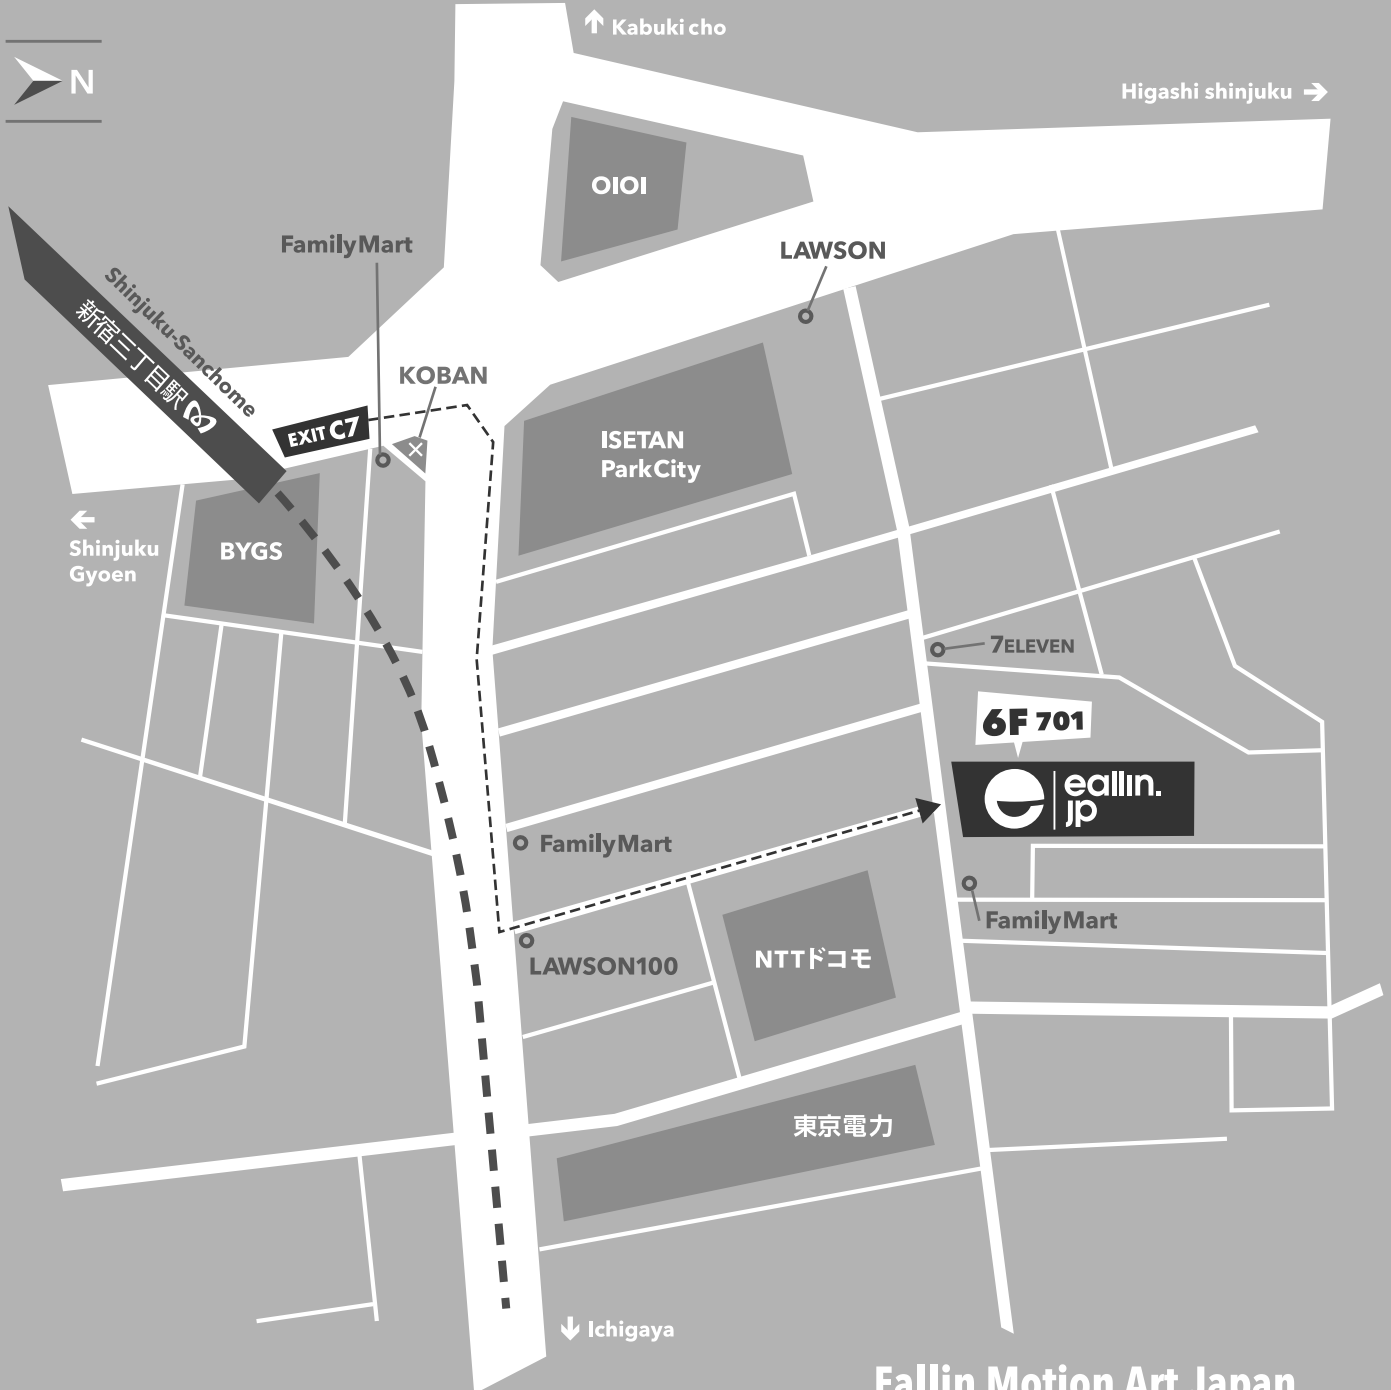

ACCESS

Eallin Motion Art Japan
TOKYO // SHINJUKU - SANCHOME

都営新宿線・丸の内線・副都心線
『新宿三丁目』C7出口徒歩6分
都営大江戸線
『東新宿』A3出口徒歩6分

Eallin Motion Art Japan

有限会社イアリンジャパン

東京都新宿区新宿6-7-1エルプリメント新宿 6F 701

Call 03-6273-2493 Email info@eallin.jp

Tokyo

Elpulimento 6F 701
6-7-1 Shinjyuku
Shinjyuku-ku Tokyo

Prague

Czech Republic
Přístavní 16a
170 00, Praha 7

London

United Kingdom
2 Bleeding Heart Yard
Farringdon EC1N 8SJ,
London

Blatislava

Slovakia Republic
Nové záhrady I 13A
Bratislava, 821 05