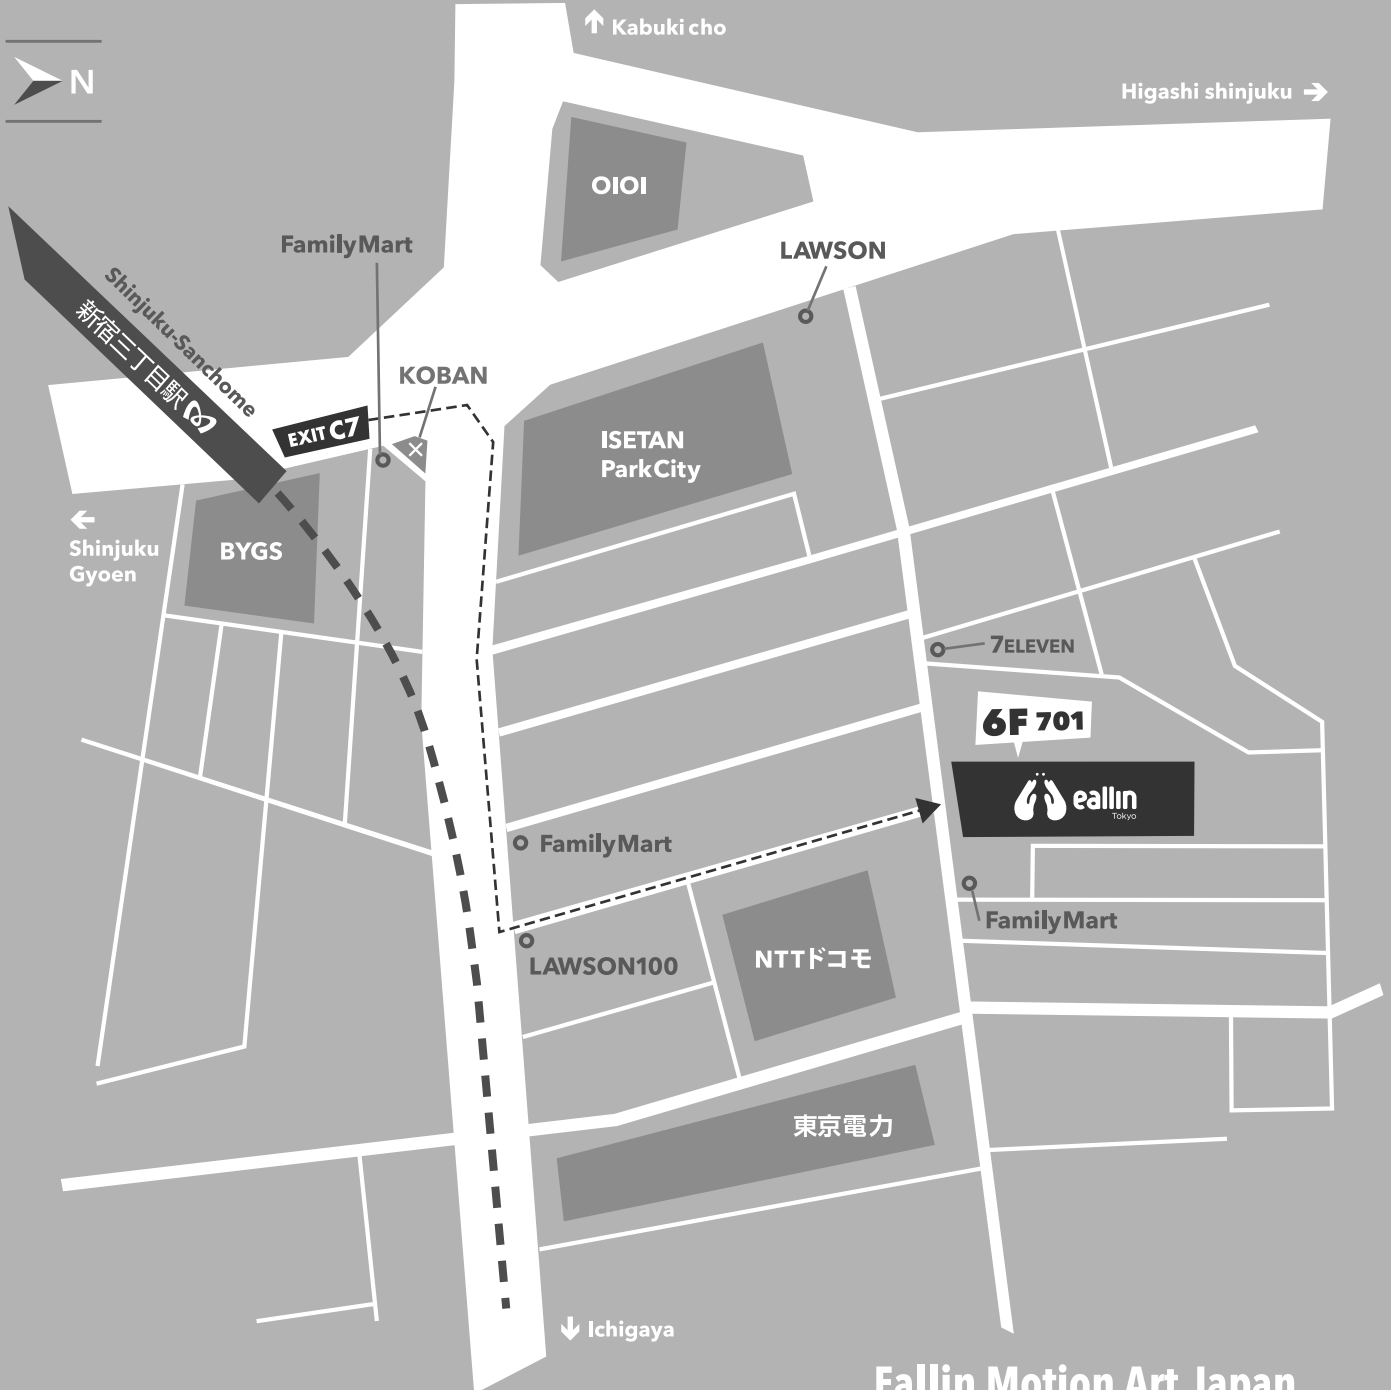

ACCESS

Eallin Motion Art Japan
TOKYO // SHINJUKU - SANCHOME

都営新宿線・丸の内線・副都心線
『新宿三丁目』C7出口徒歩6分
都営大江戸線
『東新宿』A3出口徒歩6分

Eallin Motion Art Japan

有限会社イアリンジャパン

東京都新宿区新宿6-7-1エルプリメント新宿 6F 701

Call 03-6273-2493 Email info@eallin.jp

Tokyo
Elpulimento 6F 701
6-7-1 Shinjyuku
Shinjyuku-ku Tokyo

Prague
Czech Republic
Přístavní 16a
170 00, Praha 7

London
United Kingdom
2 Bleeding Heart Yard
Farringdon EC1N 8SJ,
London

Blatislava
Slovakia Republic
Nové záhrady I 13A
Bratislava, 821 05