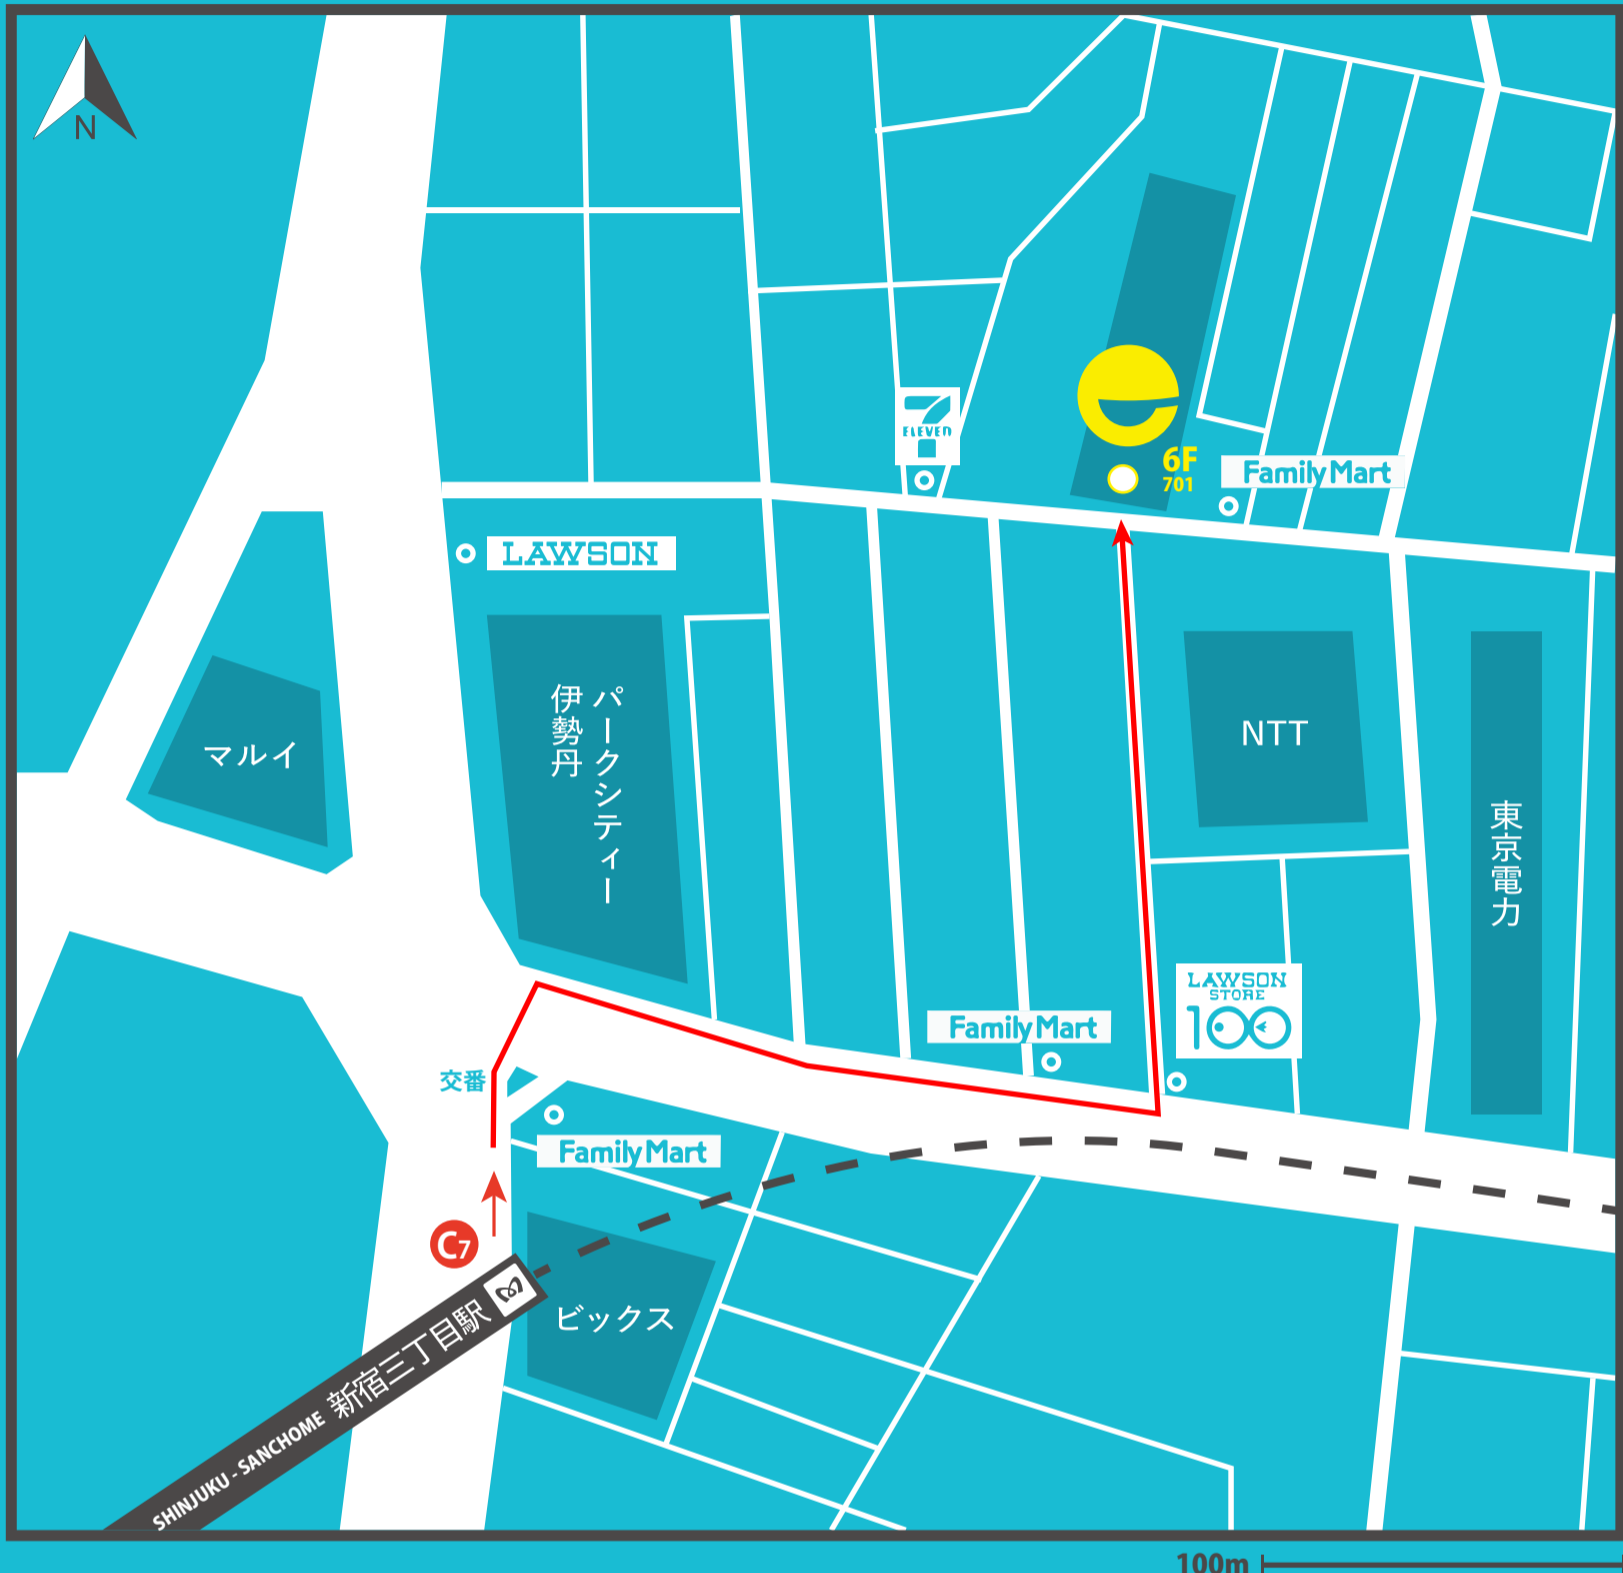

ACCESS

TOKYO // SHINJUKU - SANCHOME

■ 都営新宿線 / 丸の内線 / 副都心線 『新宿三丁目』 C7 出口 徒歩 6 分

eallin.
jp

有限会社イアリンジャパン

Eallin Japan Co.,Ltd.

〒160-0022

東京都新宿区新宿 6-7-1